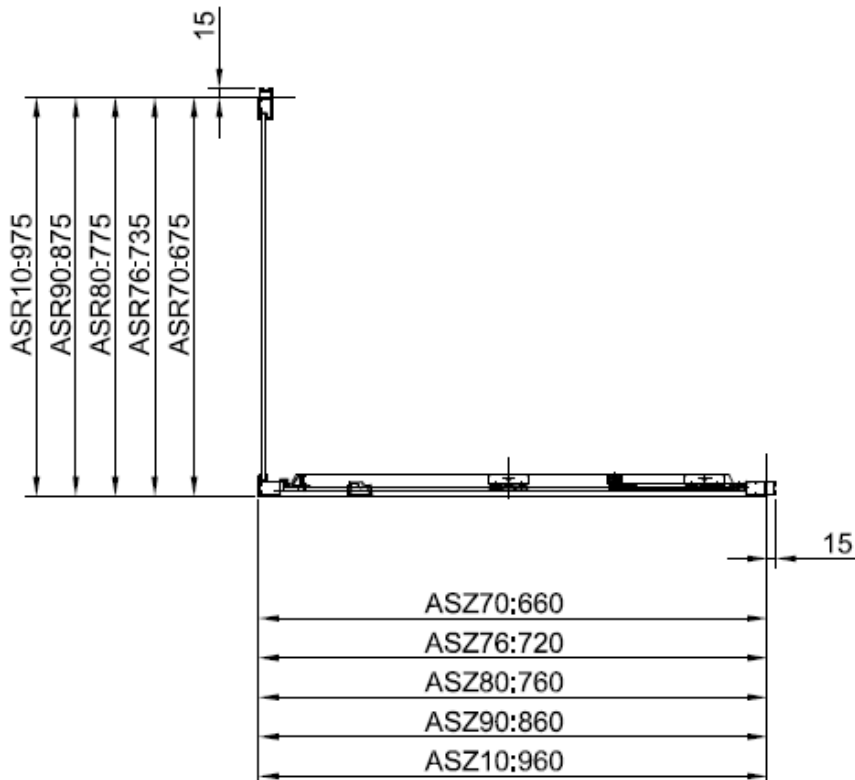

Measurements in millimetres mm

Information updated January 2020

Tel 0345 873 8840

CLEAR 6 Infold DOOR

Model	A (mm)
CAIDSC0700	660-675
CAIDSC0760	720-735
CAIDSC0800	760-775
CAIDSC0900	860-875
CAIDSC1000	960-975
CAIDBC0800	760-775
CAIDBC0900	860-875
CAIDBC1000	960-975

Model	B (mm)
CASPSC0700	673-688
CASPSC0760	733-748
CASPSC0800	773-788
CASPSC0900	873-888
CASPSC1000	973-988
CASPBC0800	773-788
CASPBC0900	873-888

Model	x (mm)	y (mm)
CASPSC0700	675~690	1950
CASPSC0760	735~750	1950
CASPSC0800	775~790	1950
CASPBC0800	775~790	1950
CASPSC0900	875~890	1950
CASPBC0900	875~890	1950
CASPSC1000	975~990	1950